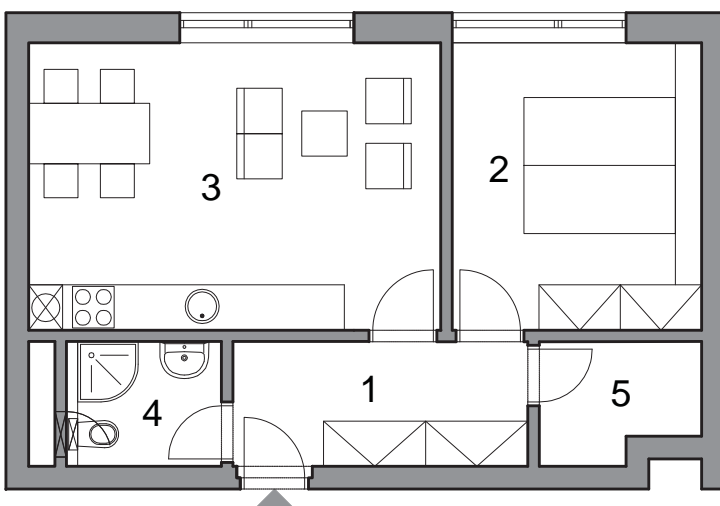

Bytová jednotka

C.21

Podlaží	3.NP
Dispozice	2+kk
Plocha (m ²)	46,36

Č. MÍSTNOSTI	MÍSTNOST	PLOCHA m ²
1	Předsíň	6,58
2	Ložnice	12,54
3	Obývací pokoj+kk	20,71
4	Koupelna+WC	3,38
5	Šatna	3,15

PŮDORYS BYTU ▼

PŮDORYS DOMU C ▼