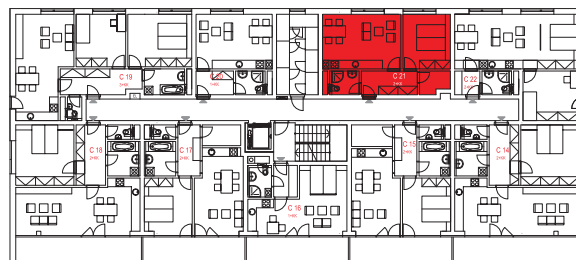

Bytová jednotka

C.21

Podlaží	3.NP
Dispozice	2+kk
Plocha (m ²)	46,36

Č. MÍSTNOSTI	MÍSTNOST	PLOCHA m ²
1	Předsíň	6,58
2	Ložnice	12,54
3	Obývací pokoj+kk	20,71
4	Koupelna+WC	3,38
5	Šatna	3,15

PŮDORYS BYTU ▼

PŮDORYS DOMU C ▼