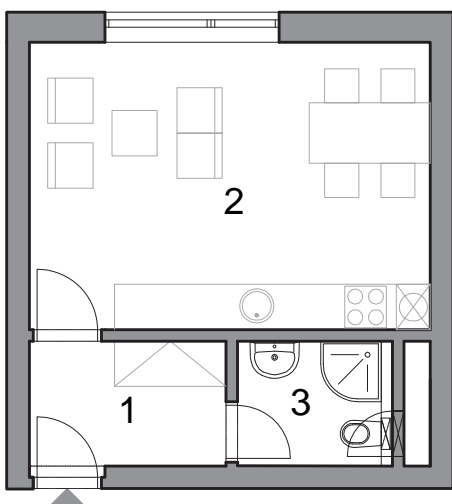

Bytová jednotka

C.11

Č. MÍSTNOSTI

MÍSTNOST

PLOCHA m²

Podlaží	2.NP	1	Předsíň	4,44
Dispozice	1+kk	2	Obývací pokoj+kk	20,14
Plocha (m ²)	27,72	3	Koupelna+WC	3,14
Sklepní kóje (m ²)	1,4			

PŮDORYS BYTU ▼

PŮDORYS DOMU C ▼