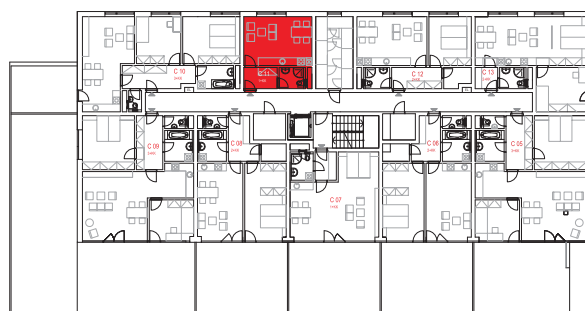

Bytová jednotka

C.11

Č. MÍSTNOSTI

MÍSTNOST

PLOCHA m²

Podlaží	2.NP	1	Předsíň	4,44
Dispozice	1+kk	2	Obývací pokoj+kk	20,14
Plocha (m ²)	27,72	3	Koupelna+WC	3,14
Sklepní kóje (m ²)	1,4			

PŮDORYS BYTU ▼

PŮDORYS DOMU C ▼